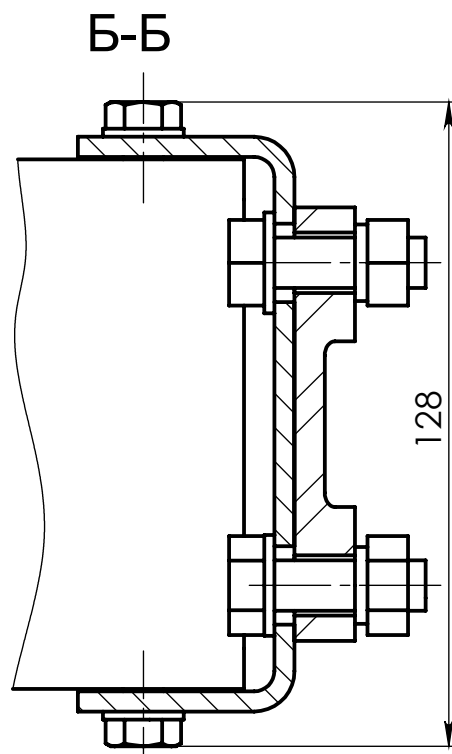

Страв. №

Инв. № подл. Подп. и дата
 Взам. инв. № Инв. № дубл. Подп. и дата

					NZ 300 AR		
					Затвор ножевой		
Изм.	Лист	№ докум.	Подп.	Дата	Лит.	Масса	Масштаб
Разраб.							
Пров.							
Т. контр.					Лист	Листов	
Н. контр.					ООО "Строймеханика"		
Утв.							