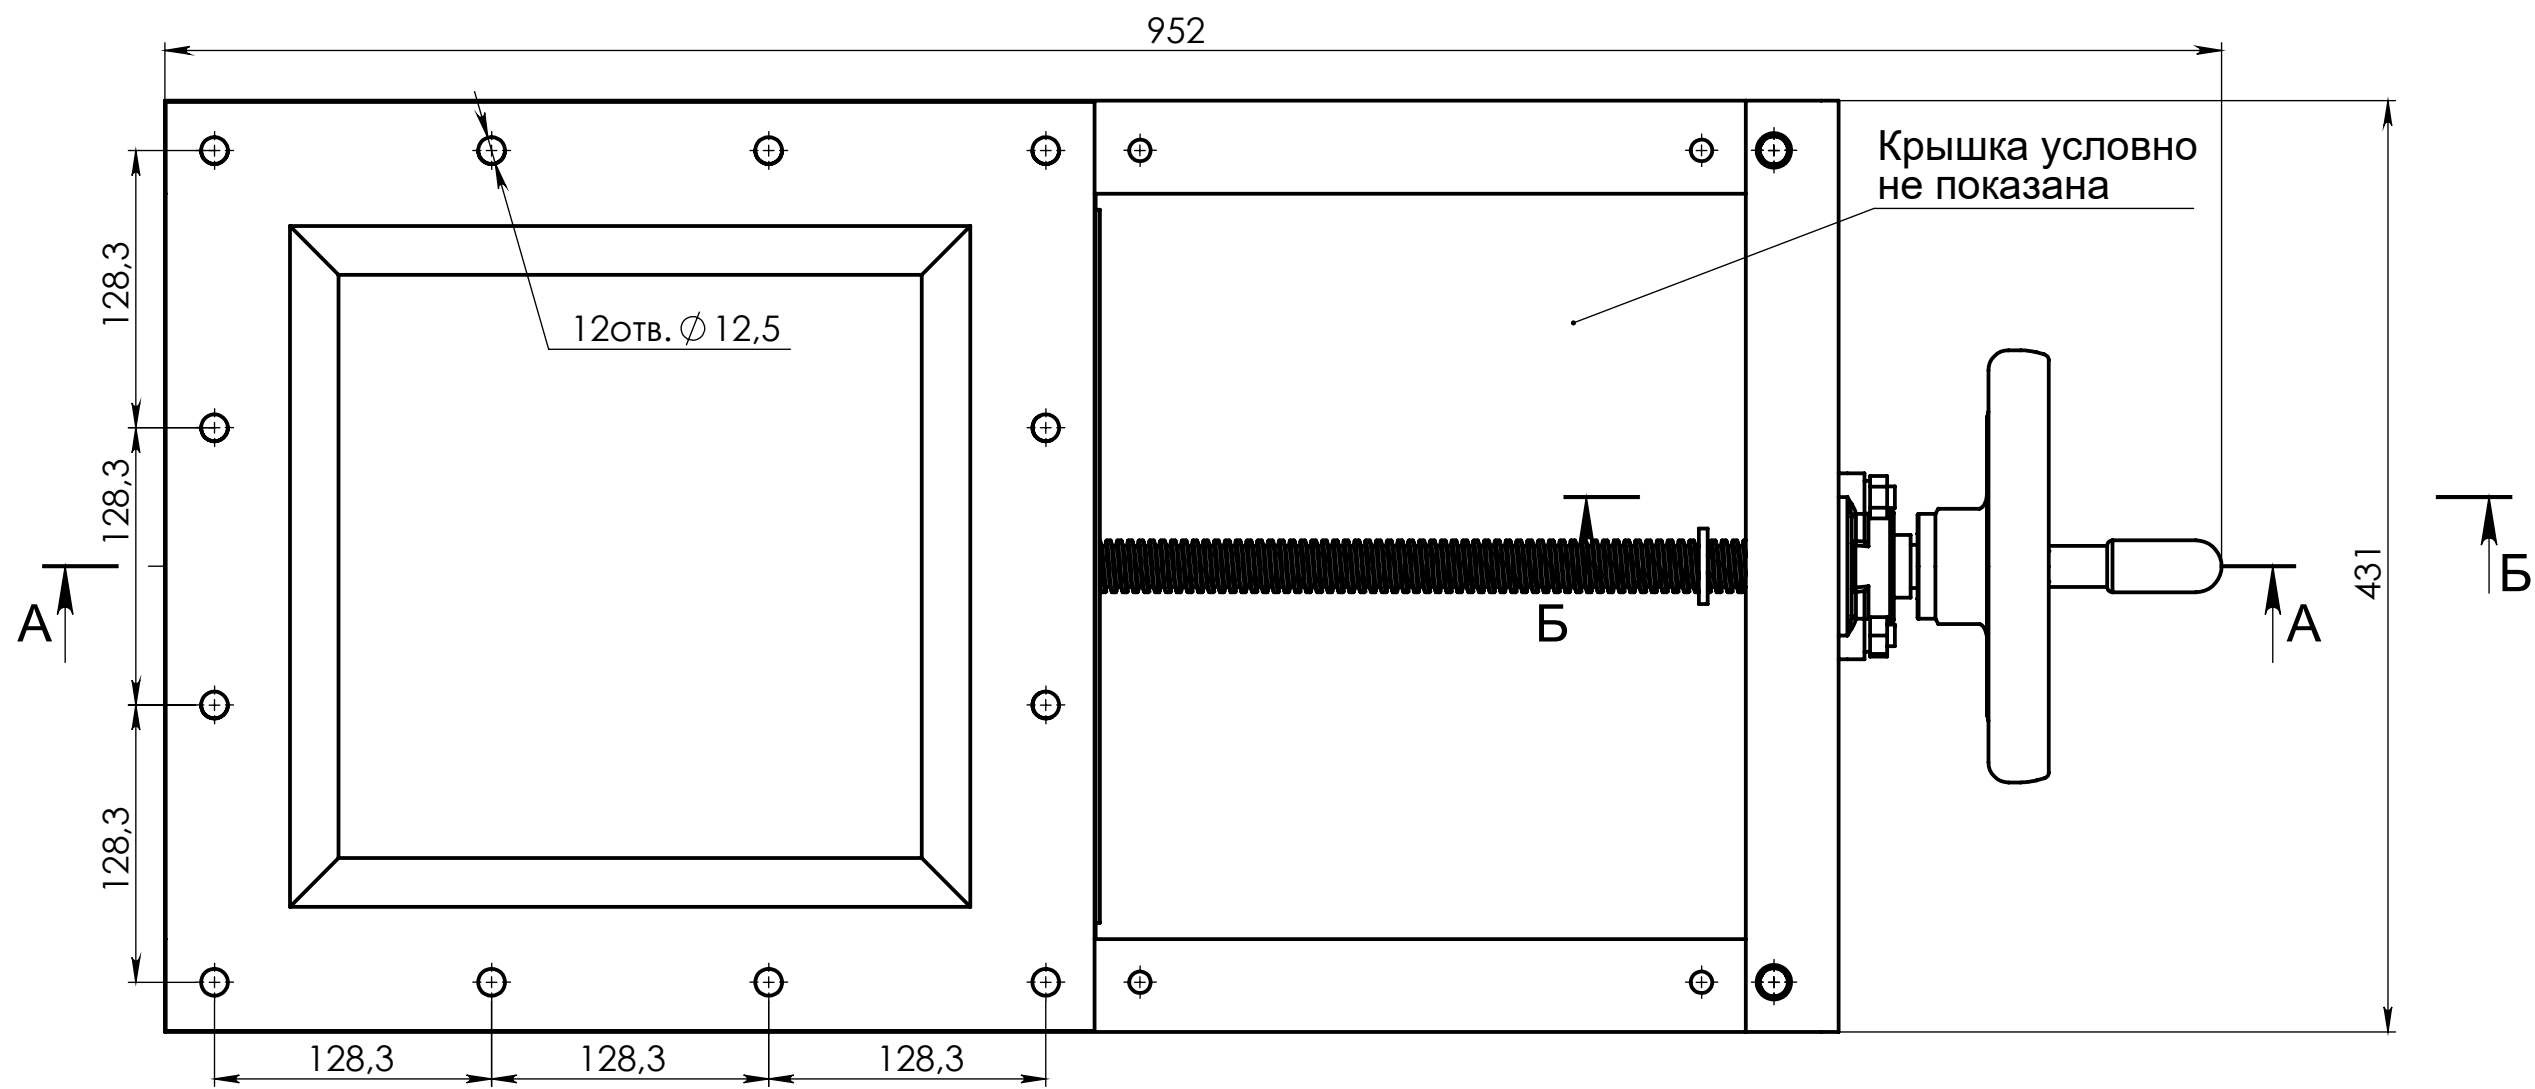

Страв. №

Инв. № подл. Подп. и дата
 Взам. инв. № Инв. № дубл. Подп. и дата

					NZ 300 AR		
					Затвор ножевой		
Изм.	Лист	№ докум.	Подп.	Дата	Лит.	Масса	Масштаб
Разраб.							
Пров.							
Т. контр.					Лист	Листов	
Н. контр.					ООО "Строймеханика"		
Утв.							