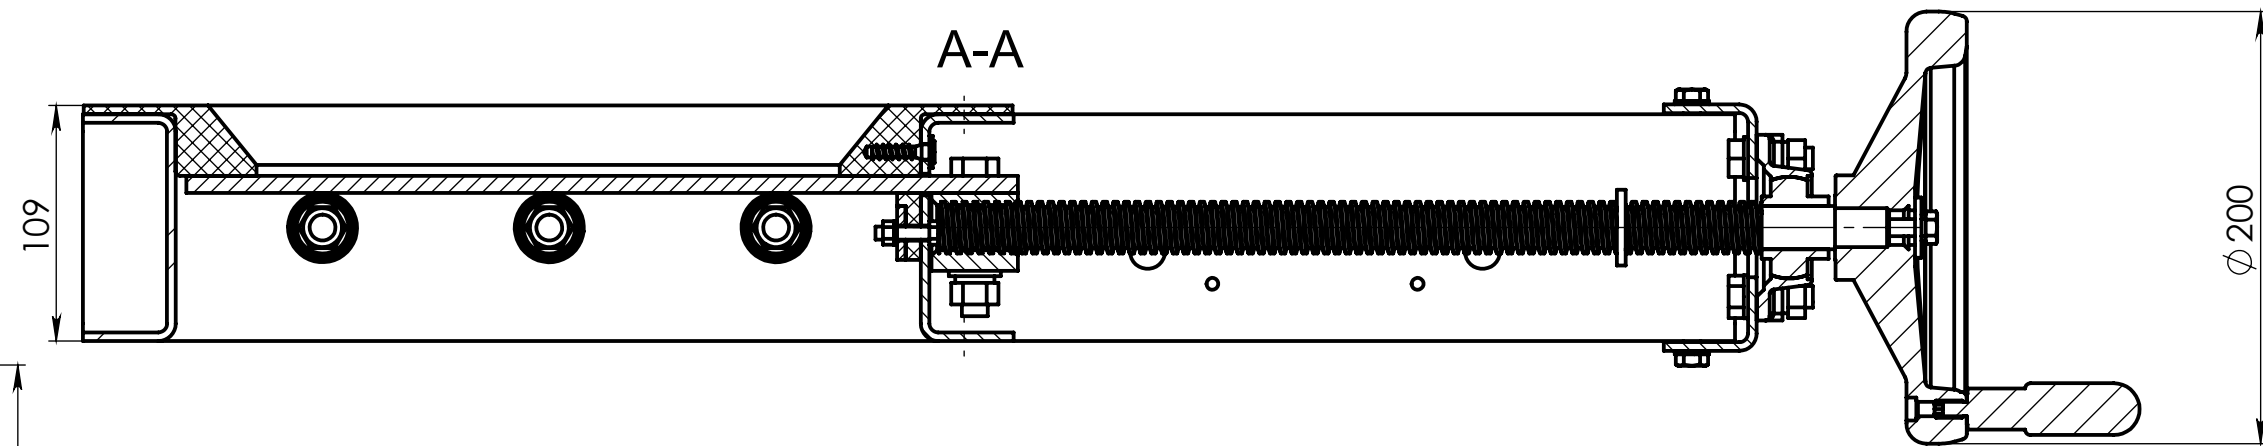

Страв. №

Инв. № подл. Подп. и дата
 Взам. инв. № Инв. № дубл. Подп. и дата

					NZ 300 AR		
					Затвор ножевой		
Изм.	Лист	№ докум.	Подп.	Дата	Лит.	Масса	Масштаб
Разраб.							
Пров.							
Т. контр.					Лист	Листов	
Н. контр.					ООО "Строймеханика"		
Утв.							