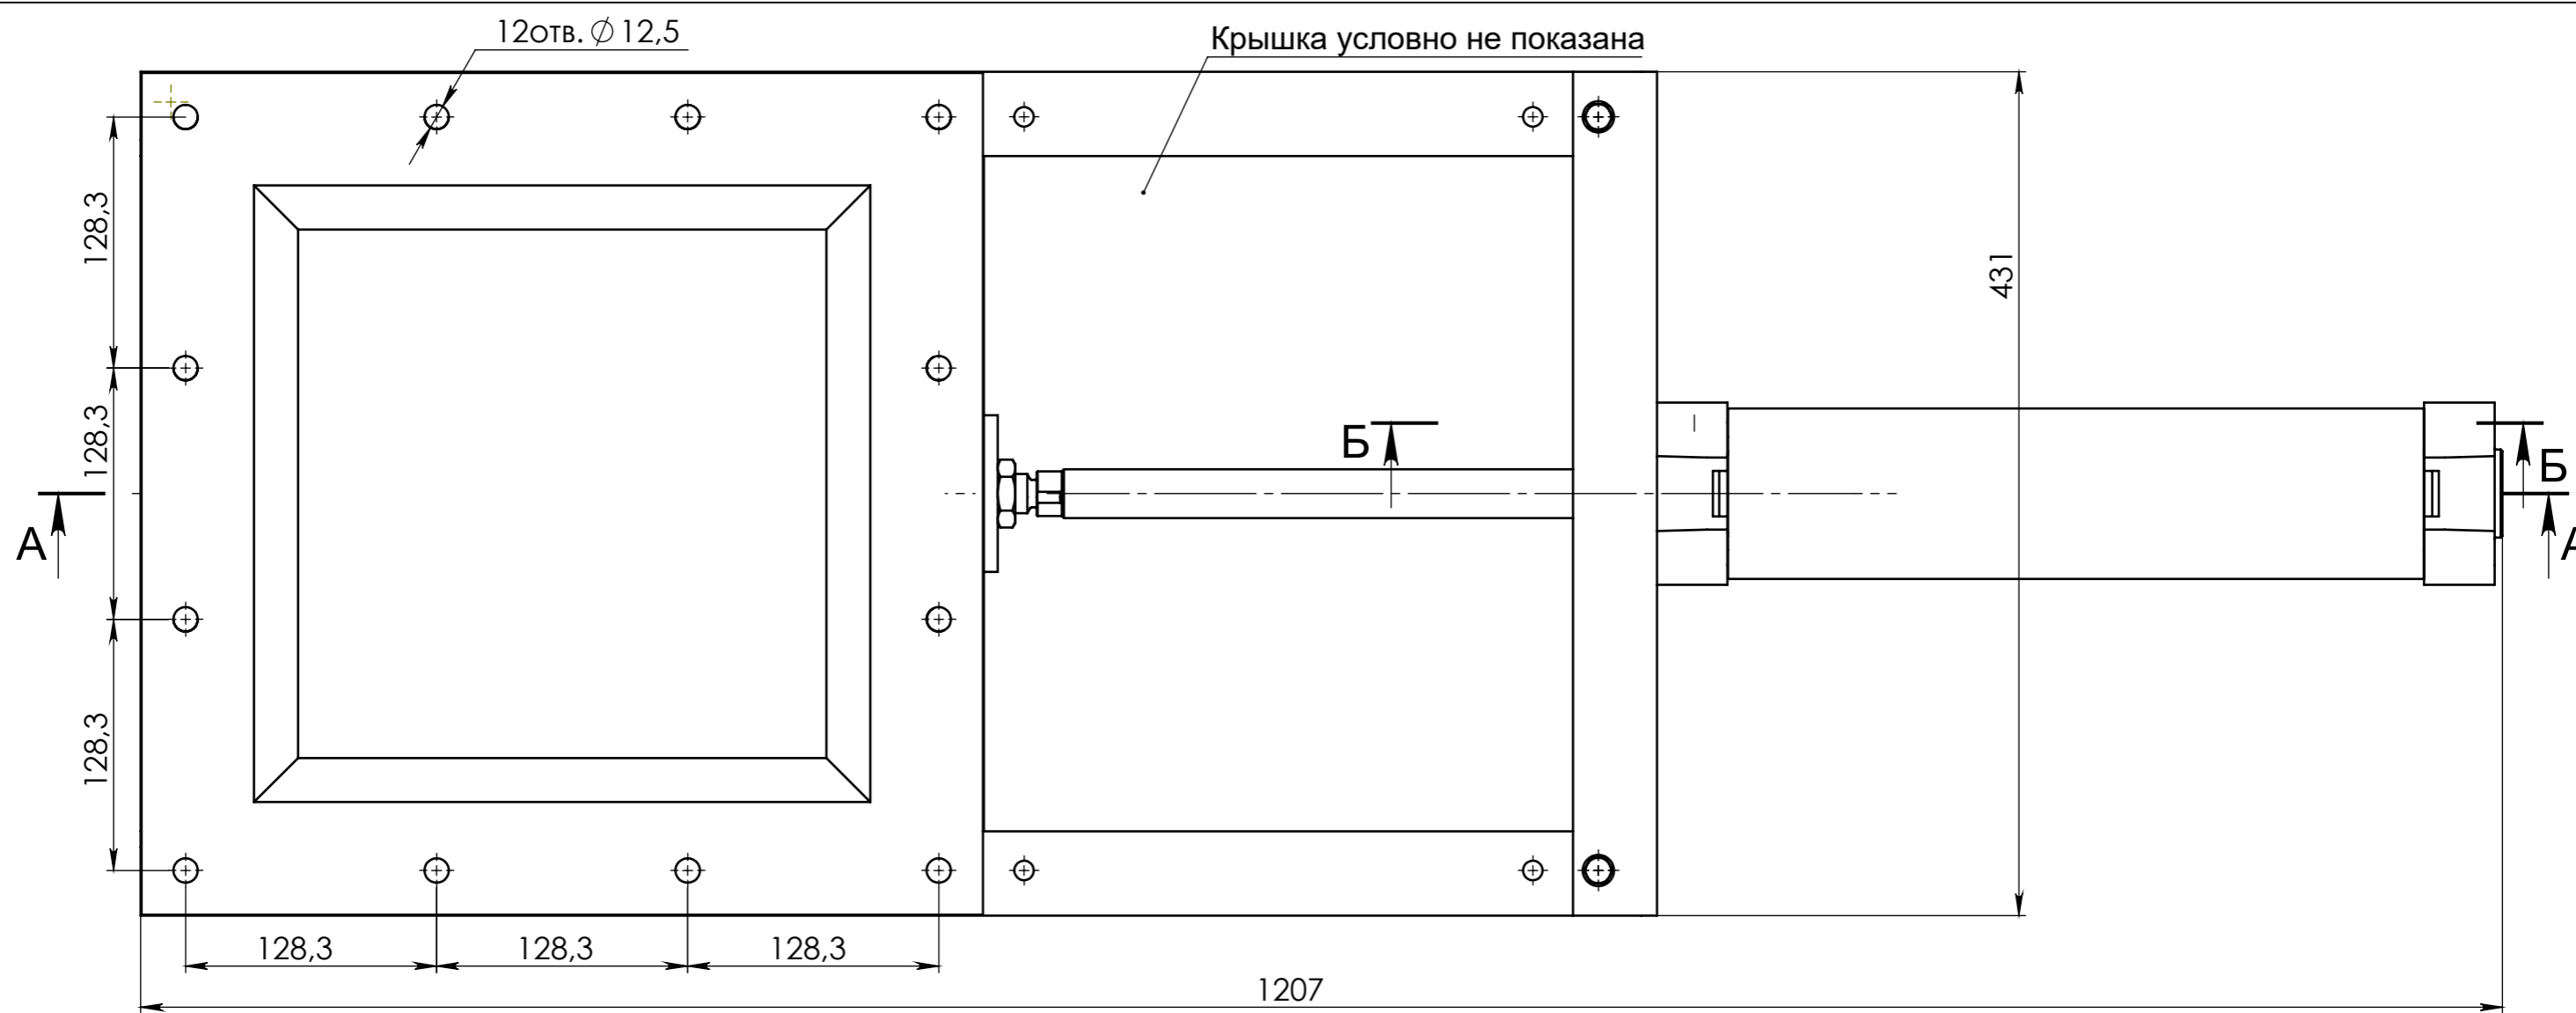

Справ. №

Подп. и дата

Инв. № подл.

А-А

					NZS 300 AP			
Изм.	Лист	№ докум.	Подп.	Дата	Затвор ножевой	Лит.	Масса	Масштаб
Разраб.								
Пров.						Лист	Листов	
Т. контр.						ООО "Строймеханика"		
Н. контр.								
Утв.								