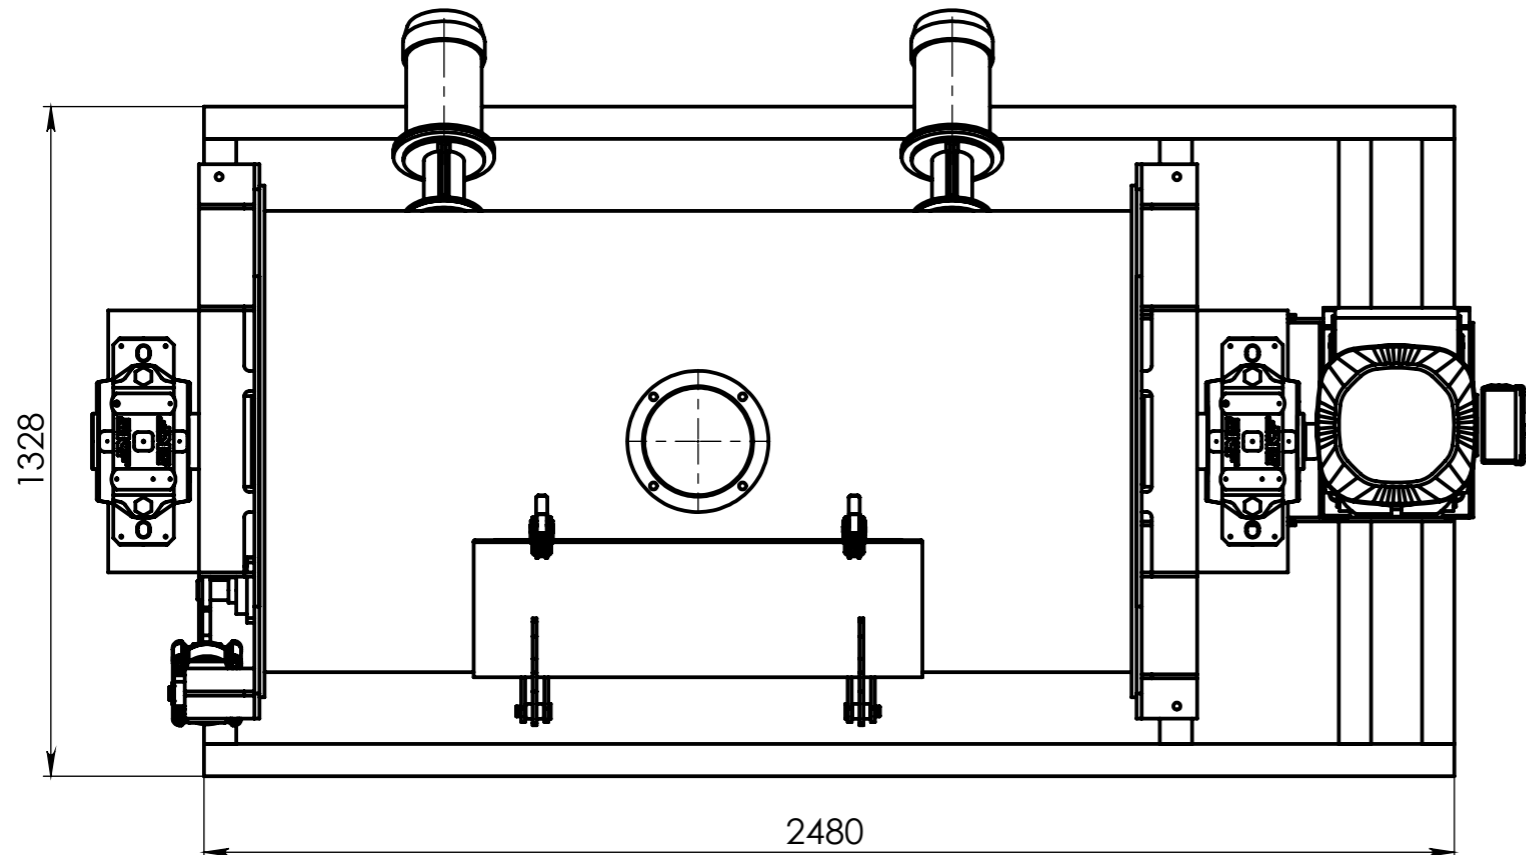

Страв. №

Подп. и дата
Инв. № дубл.
Взам. инв. №

Подп. и дата
Инв. № подл.

Изм.	Лист	№ докум.	Подп.	Дата
Разраб.				
Пров.				
Т. контр.				
Н. контр.				
Утв.				

ТУРБОМИКС СМ 1000

Смеситель сухих смесей

Лит.	Масса	Масштаб
Лист	Листов	