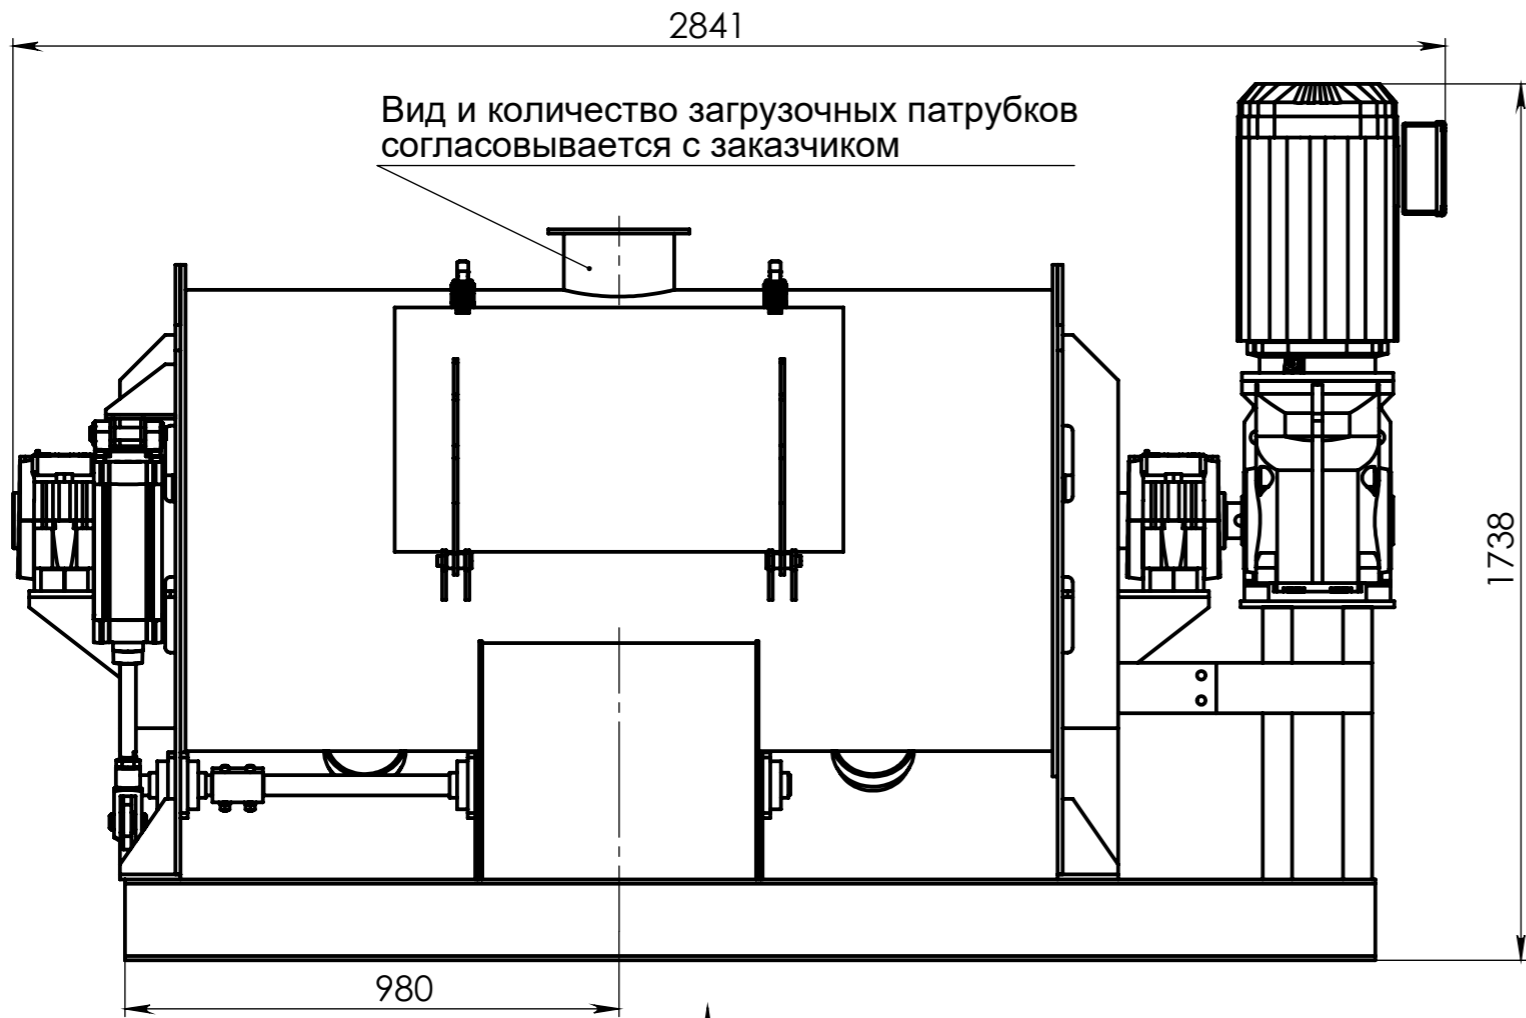

Страв. №

Подп. и дата
Инв. № дубл.
Взам. инв. №

Подп. и дата
Инв. № подл.

Изм.	Лист	№ докум.	Подп.	Дата
Разраб.				
Пров.				
Т. контр.				
Н. контр.				
Утв.				

ТУРБОМИКС СМ 1000

Смеситель сухих смесей

Лит.	Масса	Масштаб
Лист	Листов	