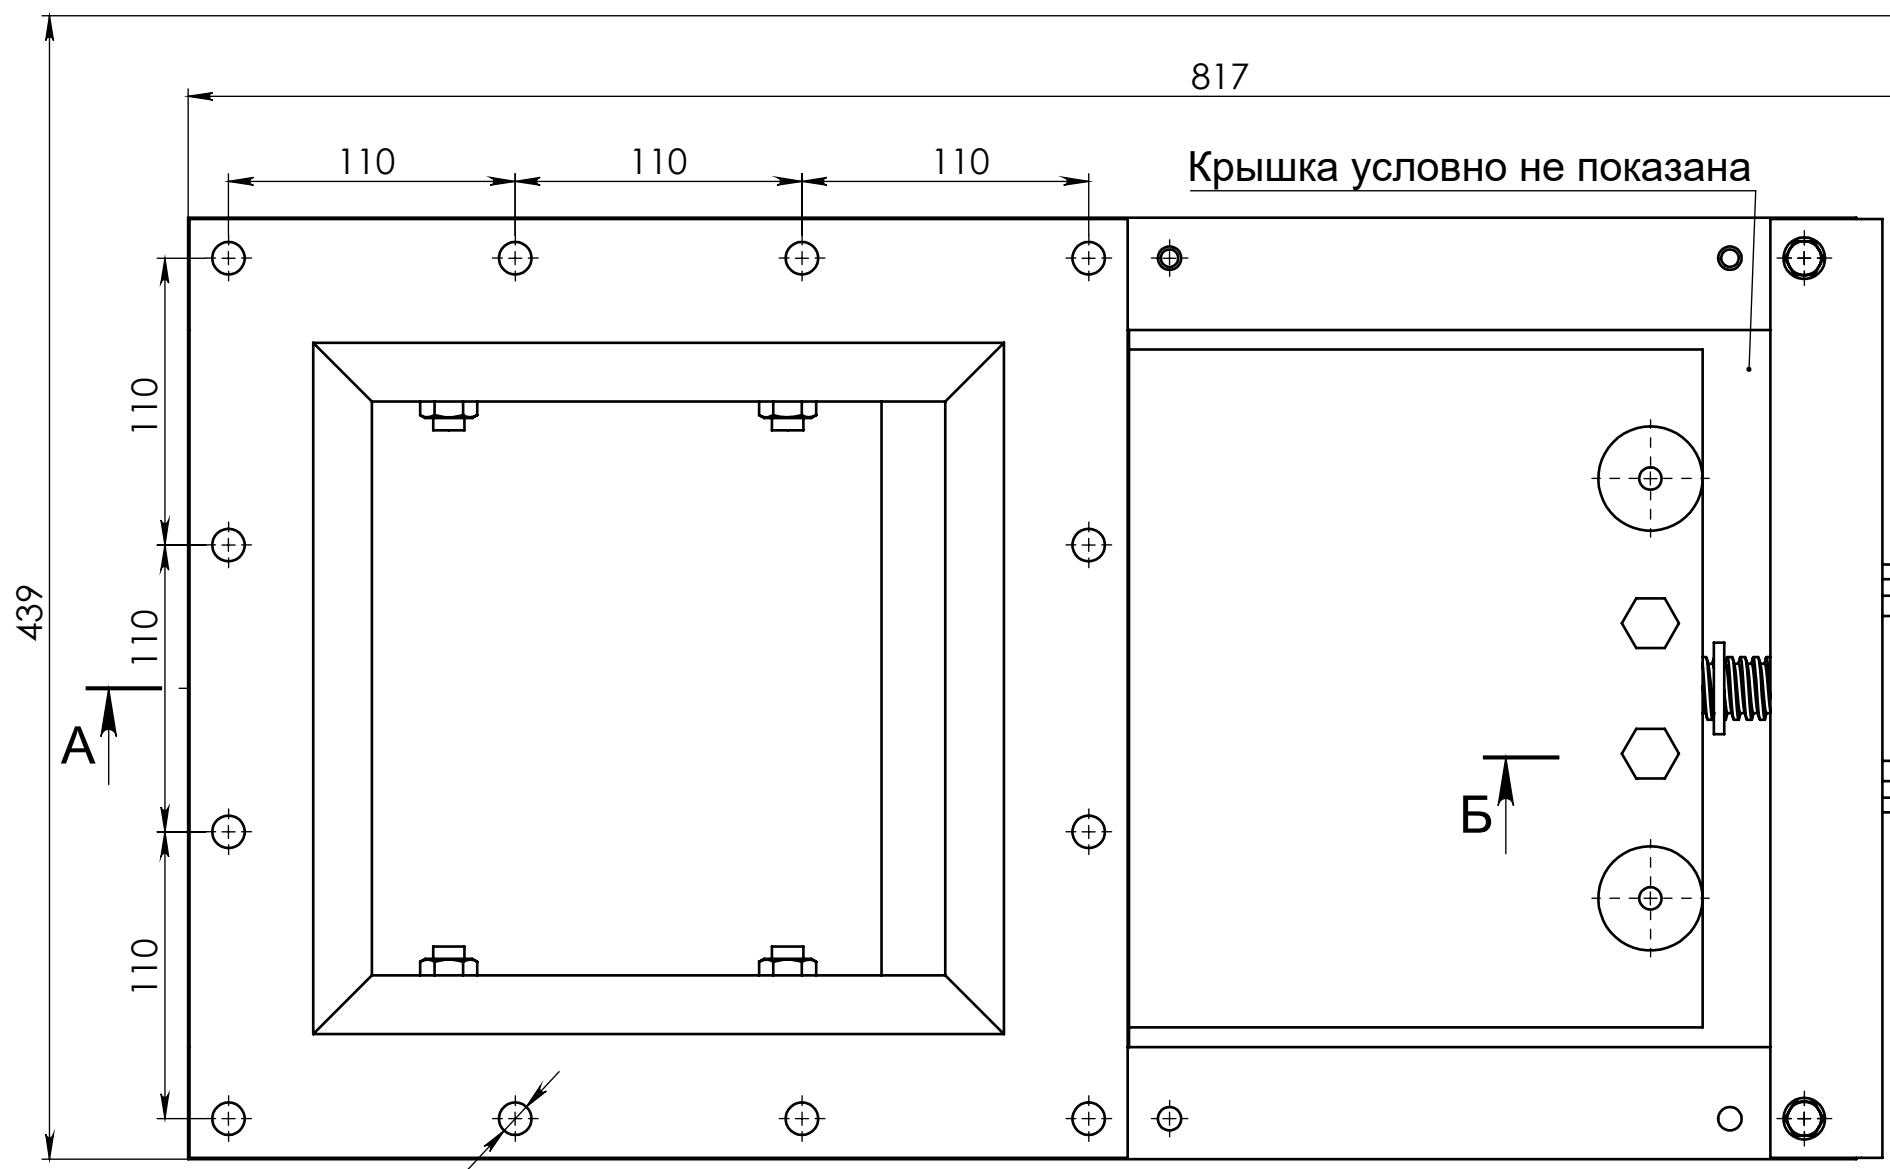

Справ. №	Подп. и дата	Инв. № дубл.	Взам. инв. №	Подп. и дата	Инв. № подл.

					NZ 250 AE			
Изм.	Лист	№ докум.	Подп.	Дата	Затвор ножевой	Лит.	Масса	Масштаб
Разраб.								
Пров.						Лист	Листов	
Т. контр.						ООО "Строймеханика"		
Н. контр.								
Утв.								