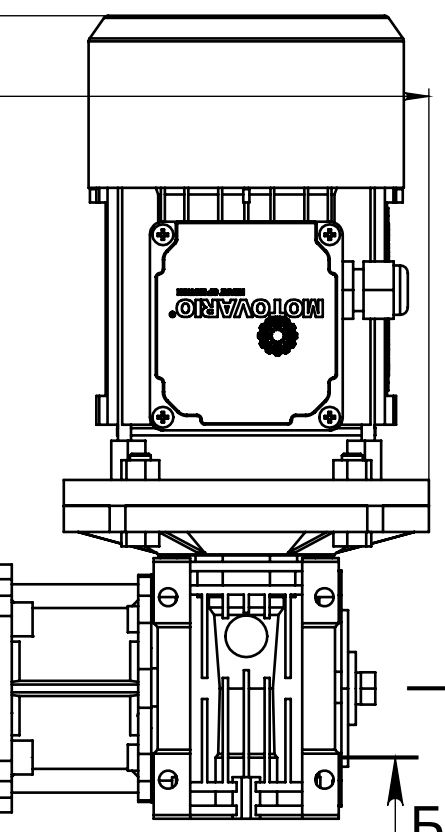

Справ. №	Подп. и дата	Инв. № дубл.	Взам. инв. №	Подп. и дата	Инв. № подл.

					NZ 250 AE			
Изм.	Лист	№ докум.	Подп.	Дата	Затвор ножевой	Лит.	Масса	Масштаб
Разраб.								
Пров.						Лист	Листов	
Т. контр.						ООО "Строймеханика"		
Н. контр.								
Утв.								