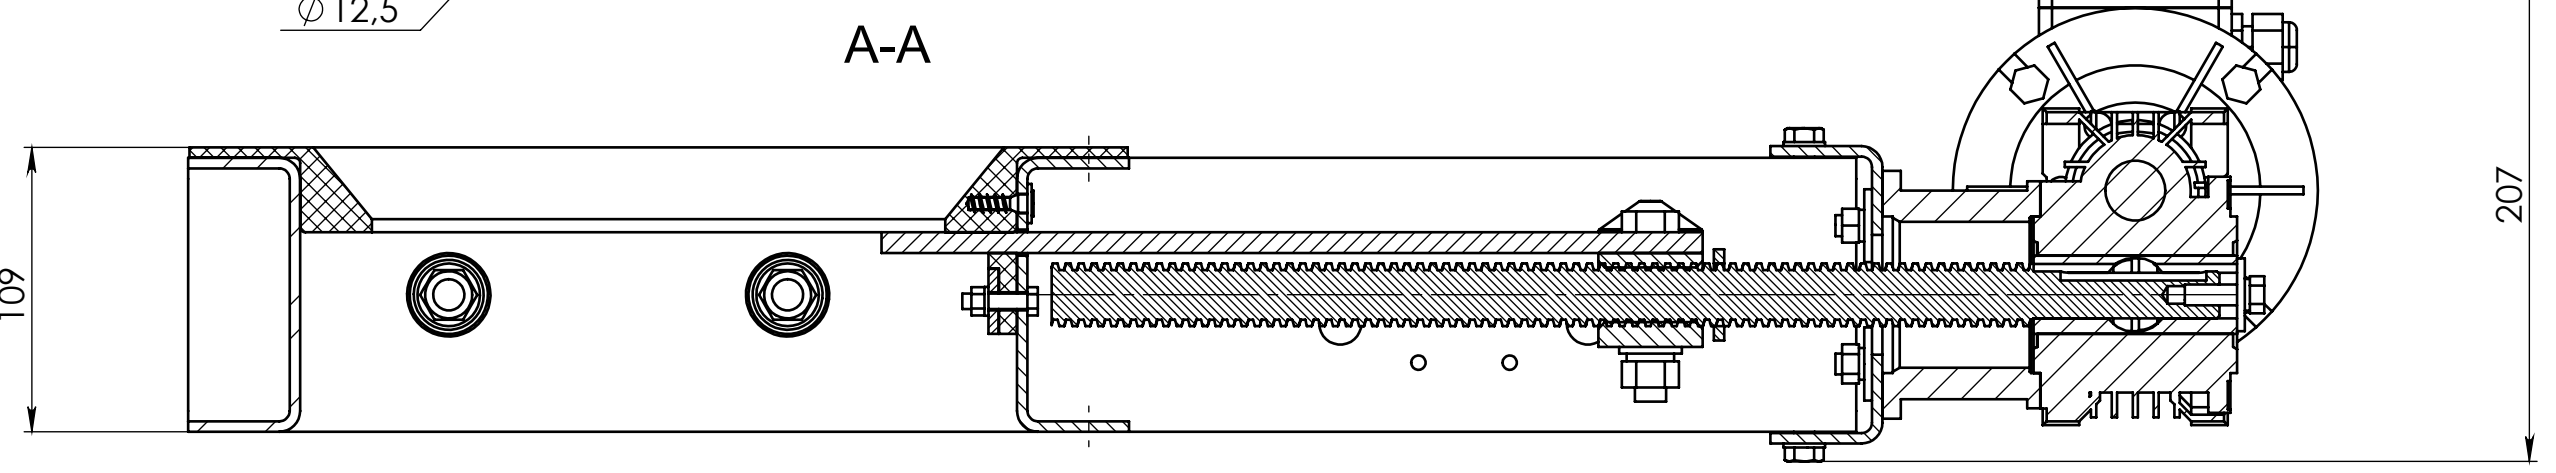

Справ. №	Подп. и дата	Инв. № дубл.	Взам. инв. №	Подп. и дата	Инв. № подл.

					NZ 250 AE			
Изм.	Лист	№ докум.	Подп.	Дата	Затвор ножевой	Лит.	Масса	Масштаб
Разраб.								
Пров.						Лист	Листов	
Т. контр.						ООО "Строймеханика"		
Н. контр.								
Утв.								