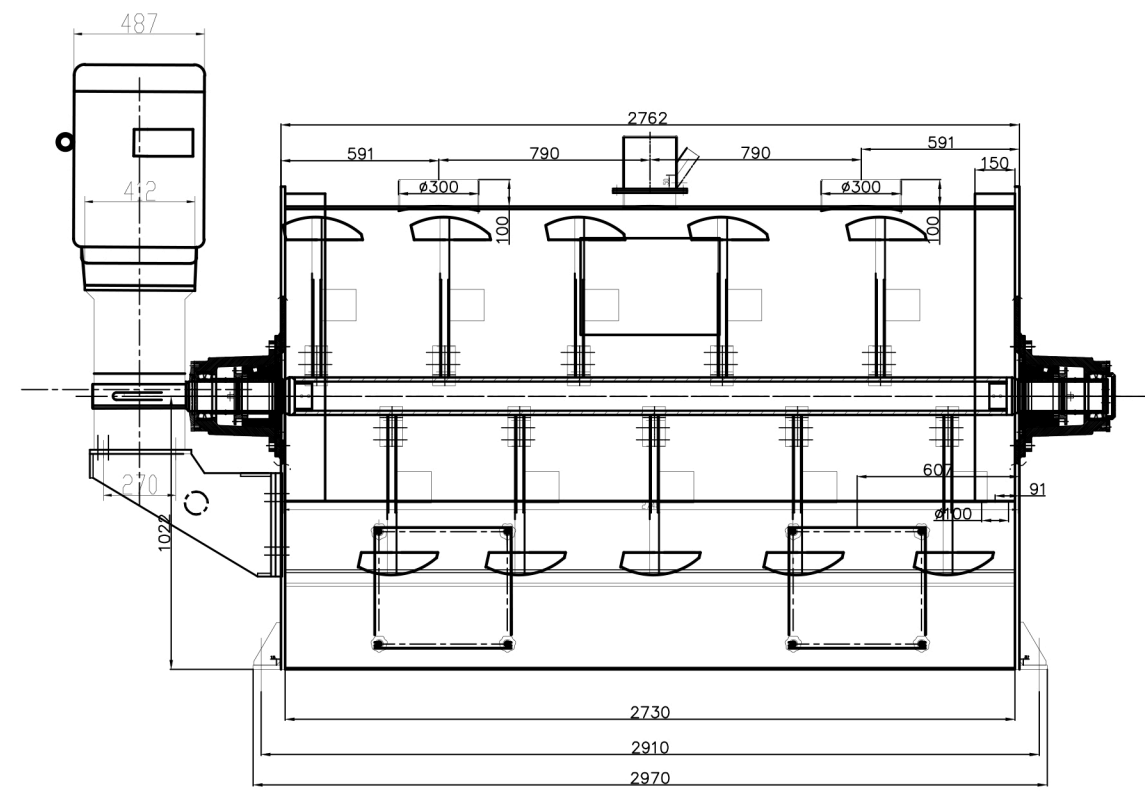

Стр. №

Подп. и дата

Взам. инв. №

Инв. № дубл.

Подп. и дата

Инв. № подл.

				ТУРБОМИКС DWZ 4200			
				Интенсивный смеситель ТУРБОМИКС DWZ 4200 (бомболюк)			
Изм.	Лист	№ докум.	Подп.	Дата	Лит.	Масса	Масштаб
Разраб.							
Пров.							
Т. контр.					Лист 1	Листов 2	
Н. контр.					ООО "СтройМеханика"		
Утв.							