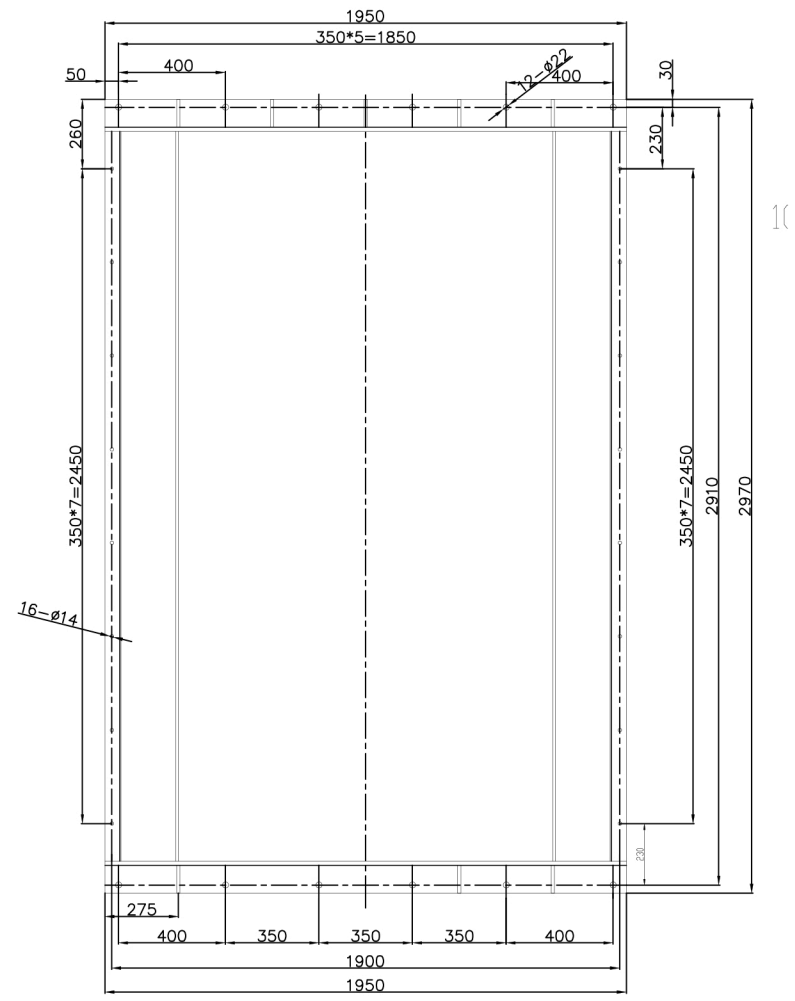

Стр. №

Подп. и дата

Взам. инв. №

Инв. № дубл.

Подп. и дата

Инв. № подл.

				ТУРБОМИКС DWZ 4200			
				Интенсивный смеситель ТУРБОМИКС DWZ 4200 (бомболюк)			
Изм.	Лист	№ докум.	Подп.	Дата	Лит.	Масса	Масштаб
Разраб.							
Пров.							
Т. контр.					Лист 1	Листов 2	
Н. контр.					ООО "СтройМеханика"		
Утв.							