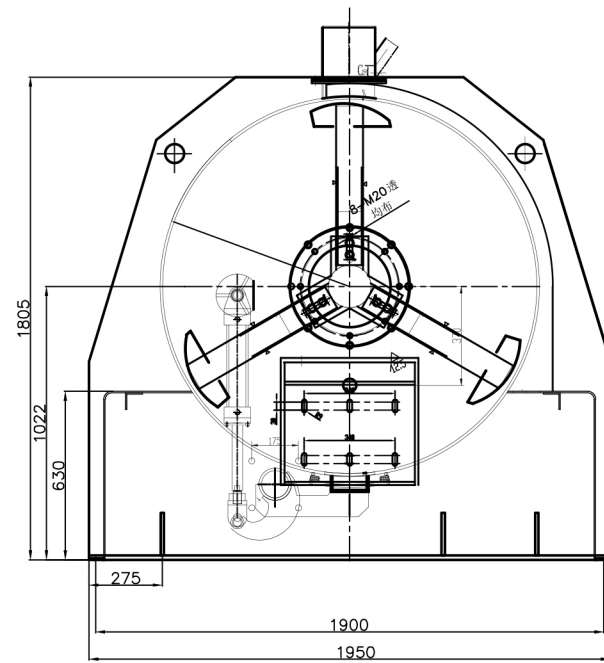

Стр. №

Подп. и дата

Взам. инв. №

Инв. № дубл.

Подп. и дата

Инв. № подл.

				ТУРБОМИКС DWZ 4200			
				Интенсивный смеситель ТУРБОМИКС DWZ 4200 (бомболюк)			
Изм.	Лист	№ докум.	Подп.	Дата	Лит.	Масса	Масштаб
Разраб.							
Пров.							
Т. контр.					Лист 1	Листов 2	
Н. контр.					ООО "СтройМеханика"		
Утв.							